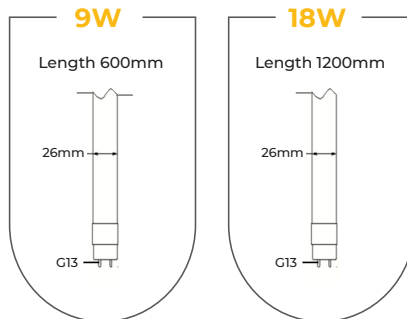

لمبة ليد تيوب

لمبة ليد تيوب ٦٠ سم / ١٢٠ سم T8

ابيض ناصع
6500 K

المميزات

- قوة وشدة إضاءة عالية
- ضمان ٥ سنين
- عمر التشغيل الافتراضي ٥٠,٠٠٠ ساعة

أماكن الإستخدام

شخصي

تجاري

اداري

الأبعاد