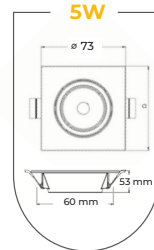

ليد سبوت متحرك

ليد سبوت غاطس

المميزات

- قوة وشدة إضاءة عالية
- ضمان ٤ سنين
- عمر التشغيل الافتراضي ٢٥,٠٠٠ ساعة

أصفر
3000 K

5W

Power (W)	5W
Current (mA)	45
Luminous Flux (Lumen)	400

البيانات الفنية

- IP 20
- Voltage 220-240V
- Frequency 50/60Hz
- Luminous efficacy 80 lm/W
- CRI Ra ≥ 80
- Beam angle 40°

الأبعاد