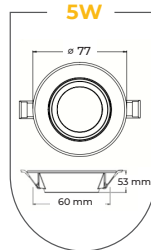

ليد سبوت متحرك

ليد سبوت غاطس

المميزات

- قوة وشدة إضاءة عالية
- ضمان ٤ سنين
- عمر التشغيل الافتراضي ٢٥,٠٠٠ ساعة

أصفر
3000 K

5W

Power (W)	5W
Current (mA)	45
Luminous Flux (Lumen)	400

البيانات الفنية

- IP 20
- Voltage 220-240V
- Frequency 50/60Hz
- Luminous efficacy 80 lm/W
- CRI Ra ≥ 80
- Beam angle 40°

الأبعاد