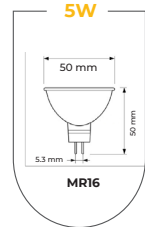

لمبة ليد سبوت MR 16

MR 16 / GU5.3

المميزات

- قوة وشدة إضاءة عالية
- ضمان ٤ سنين
- عمر التشغيل الافتراضي ٢٥,٠٠٠ ساعة

5W

Power (W)	5W
Current (mA)	45
Luminous Flux (Lumen)	470

البيانات الفنية

- IP 20
- Voltage 220-240V
- Frequency 50/60Hz
- Luminous efficacy 94 lm/W
- CRI Ra ≥ 80
- Beam angle 36°

الأبعاد