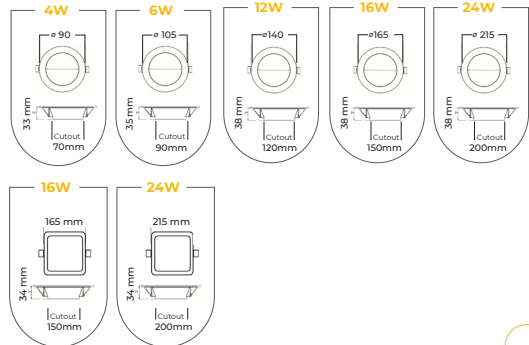

ليد سبوت داون لايت

داون لايت غاطس

المميزات

- قوة وشدة إضاءة عالية
- ضمان ٤ سنين
- عمر التشغيل الافتراضي ٢٥,٠٠٠ ساعة

ابيض ناصع
6500 K

أصفر
3000 K

ابيض ناصع
6500 K

4W

6W

12W

16W

24W

Power (W)	4W	6W	12W	16W	24W
Current (mA)	35	50	95	130	195
Luminous Flux (Lumen)	360	540	1080	1440	2160
Luminous efficacy (Lm/W)	90	90	90	90	90

البيانات الفنية

- IP 20
- Voltage 220-240V
- Frequency 50/60Hz
- CRI Ra ≥ 80
- Beam angle 110°

الأبعاد