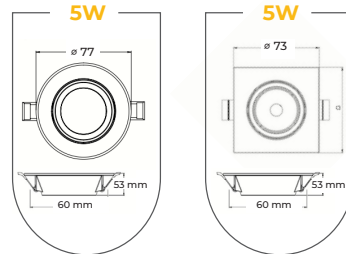

ليد سبوت ثابت

ليد سبوت غاطس

المميزات

- قوة وشدة إضاءة عالية
- ضمان ٤ سنين
- عمر التشغيل الافتراضي ٢٥,٠٠٠ ساعة

Power (W)	5W
Current (mA)	45
Luminous Flux (Lumen)	400

البيانات الفنية

- IP 20
- Voltage 220-240V
- Frequency 50/60Hz
- Luminous efficacy 80 lm/W
- CRI Ra ≥ 80
- Beam angle 36°

الأبعاد