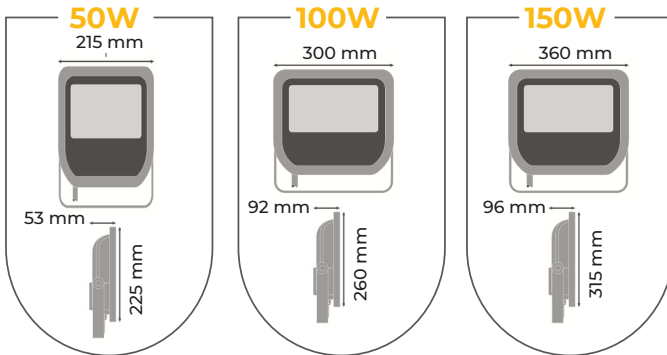

البيانات الفنية

- **IP** 20
- **Voltage** 220-240V
- **Frequency** 50/60Hz
- **Luminous efficacy** 100 lm/W
- **CRI** Ra ≥ 80
- **Beam angle** 120°

ليد فلود لايت

فلود لايت للإضاءة الخارجية

ابيض ناصع
6500 K

المميزات

- قوة وشدة إضاءة عالية
- ضمان ٥ سنين
- عمر التشغيل الافتراضي ٥٠,٠٠٠ ساعة

أماكن الإستخدام

ملاعب

واجهات

لاندسكيب

الأبعاد

	50W	100W	150W
Power (W)	50W	100W	150W
Current (mA)	252	505	757
Luminous Flux (Lumen)	5000	10000	15000