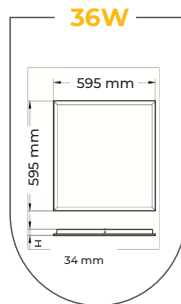

ليد باك لايت

ليد باك لايت غاطس

ابيض ناصع
6500 K

أصفر
3000 K

المميزات

- قوة وشدة إضاءة عالية
- ضمان ٣ سنين
- عمر التشغيل الافتراضي ٣٠,٠٠٠ ساعة

أماكن الإستخدام

شخصي

تجاري

اداري

الأبعاد