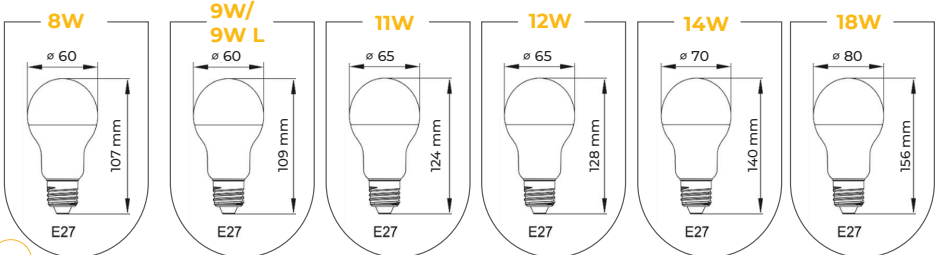

تجاري

اداري

الأبعاد

8W

9W

11W

Power (W)
Current (mA)
Luminous Flux (Lumen)

8W
60
800