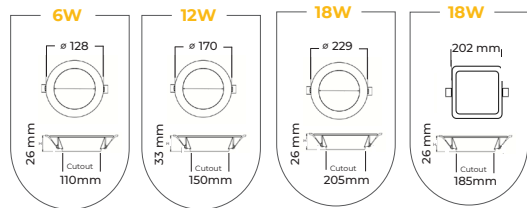

ليد بانل

ليد بانل غاطس

المميزات

- قوة وشدة إضاءة عالية
- ضمان ٤ سنين
- عمر التشغيل الافتراضي ٢٥,٠٠٠ ساعة

	6W	12W	18W
Power (W)	6W	12W	18W
Current (mA)	30	60	90
Luminous Flux (Lumen)	540	1080	1620
Luminous efficacy (Lm/W)	90	90	90

البيانات الفنية

- IP 20
- Voltage 220-240V
- Frequency 50/60Hz
- CRI Ra ≥ 80
- Beam angle 110°

الأبعاد