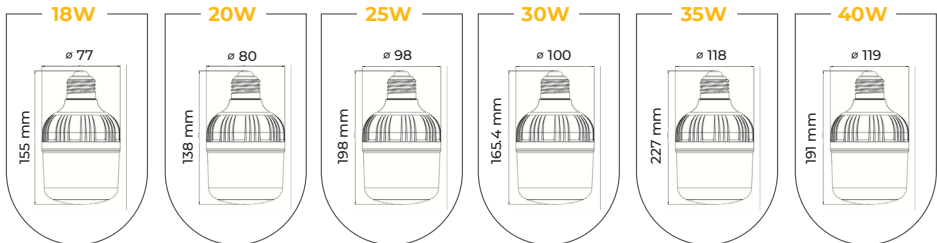

لمبة ليد بلب ميني جلوب

T80- T100- T120 / E27

ابيض ناصع
6500 K

المميزات

- قوة وشدة إضاءة عالية
- ضمان ٤ سنين
- عمر التشغيل الافتراضي ٢٥,٠٠٠ ساعة

أماكن الإستخدام

شخصي

تجاري

اداري

الأبعاد