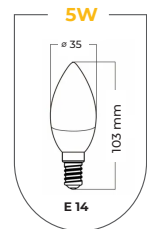

Power (W)	5W	5W
Current (mA)	45	45
Luminous Flux (Lumen)	400	450
Luminous efficacy	80	90

البيانات الفنية

- IP 20
- Voltage 220-240V
- Frequency 50/60Hz
- CRI Ra ≥ 80
- Beam angle 180°

لمبة ليد سبوت MR 16