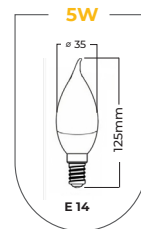

Power (W)	5W	5W
Current (mA)	45	45
Luminous Flux (Lumen)	400	450
Luminous efficacy	80	90

البيانات الفنية

- IP 20
- Voltage 220-240V
- Frequency 50/60Hz
- CRI Ra ≥ 80
- Beam angle 180°

لمبة ليد سبوت MR 16