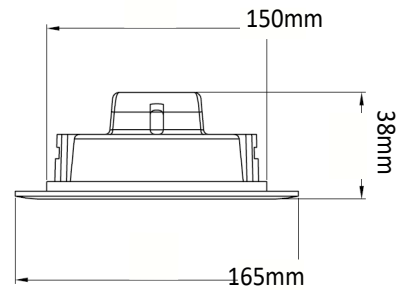

### ▪ Photometrical Data

Nominal luminous flux	1440 lm
Luminous efficacy	90lm/w
Color temperature	3000 K / 6500 K
Light color	Warm White / Cool Daylight
Color rendering index	≥80
Beam angle	110°
Standard Division of color matching	≤5 sdc

## ➤ Dimensions & Weight

Size (D\*H)      Ø 165\*38 mm

Cutout Hole      Ø 150 mm

Weight (gm)      142 gm