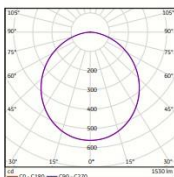

### ▪ Photometrical Data

Nominal luminous flux	1440 lm
Luminous efficacy	90lm/w
Color temperature	3000 K / 6500 K
Light color	Warm White / Cool Daylight
Color rendering index	≥80
Beam angle	110°
Standard Division of color matching	≤5 sdc

## ➤ Dimensions & Weight

Size (D\*H)      Ø 165\*38 mm

Cutout Hole      Ø 150 mm

Weight (gm)      142 gm