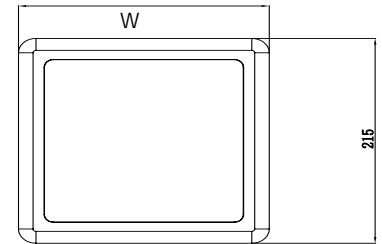

24W Day

24W Warm

➤ Color Temperature

Cool daylight
6500 K

warm white
3000 K

➤ Dimensions & Weight

Size (D*H) Ø 215*44.5 mm

Weight (gm) 280 gm